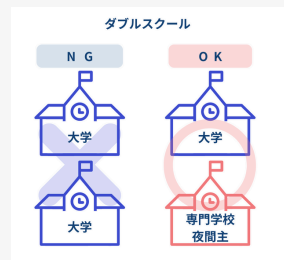

夜間主コースで叶える！

大学とのWスクールで

W資格を取得！！

保育士・幼稚園教諭

保育科夜間主コースは、週2回（平日夜間・土曜日）の通学と、自由な時間にスマホやパソコンから学べるオンデマンド授業（約14科目）を組み合わせたコースです。

関西保育福祉専門学校の夜間主コースなら、昼間2年制と同様、短大の通信教育を併修することなく、2年間で保育士・幼稚園教諭二種免許状の両方を全員が取得できます！

01

スケジュール

「大学に入学したけど、子どもについても学びたい」「就職活動を考えたら、やっぱり保育士を目指したくなった」など、思いはさまざま。

一般的に、同時に2校以上の大学に在籍することはできませんが、大学と専門学校ならWスクールとしての在籍が可能！

さらに、関西保育福祉専門学校の夜間主コースなら平日の通学授業は週1回・18：20から始まるため、在学中の学校に通いながら、大学・短大の授業と夜間主コースの授業を両立できます。